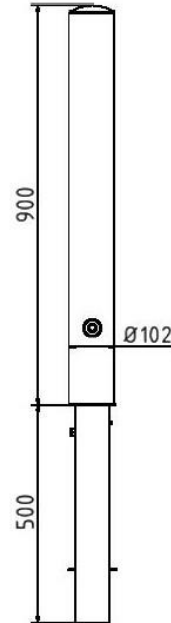

Artikelnummer: 40103F

Artikel: Edelstahlpfosten Ø 102 mm, herausnehmbar, selbsteinrastende Verriegelung mit feuerverzinkter Bodenhülse Typ 470.10, mit Dreikantverschluss nach DIN 3223, ohne Öse

Technische Daten:

Material: Edelstahl

Gewicht: 12,00 kg/St

Beschreibung:

Edelstahlpfosten Ø 102 mm Überflur ca. 900 mm geschliffen, herausnehmbar, selbsteinrastende Verriegelung mit feuerverzinkter Bodenhülse Typ 470.10, mit Dreikantverschluss nach DIN 3223, ohne Öse